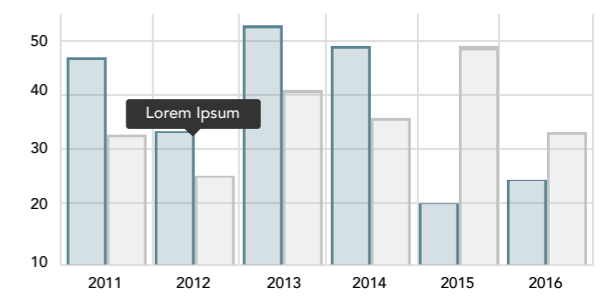

Information Graphics (by chart.js for Angular)

Doughnut Chart

Pie Chart

Line Chart

Bar Chart

Grids

AVENIR BLACK FONT	HEAD 2	HEAD 3	HEAD 4
Item 1	Item 1	Item 1	Item 1
Item 2	Item 2	Item 2	Item 2
Item 3	Item 3	Item 3	Item 3
Item 4	Item 4	Item 4	Item 4
Item 5	Item 5	Item 5	Item 5