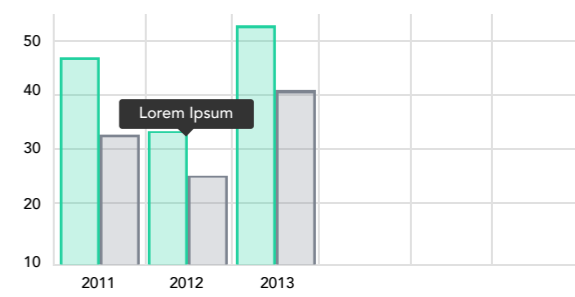

Information Graphics (by chart.js for Angular)

Doughnut Chart

Pie Chart

Line Chart

Bar Chart

Grids

century gothic font	head 2	head 3	head 4
Item 1	Item 1	Item 1	Item 1
Item 2	Item 2	Item 2	Item 2
Item 3	Item 3	Item 3	Item 3
Item 4	Item 4	Item 4	Item 4
Item 5	Item 5	Item 5	Item 5