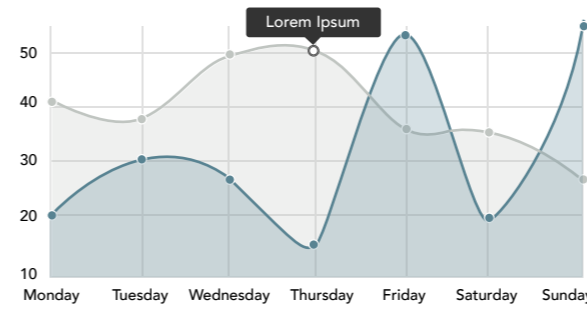

Information Graphics (by chart.js for Angular)

Doughnut Chart

Pie Chart

Line Chart

Bar Chart

Grids

AVENIR BLACK FONT	HEAD 2	HEAD 3	HEAD 4
Item 1	Item 1	Item 1	Item 1
Item 2	Item 2	Item 2	Item 2
Item 3	Item 3	Item 3	Item 3
Item 4	Item 4	Item 4	Item 4
Item 5	Item 5	Item 5	Item 5

Tabbed Panel

Tooltips

Cards

Buttons

Primary

Secondary

Success

Warning