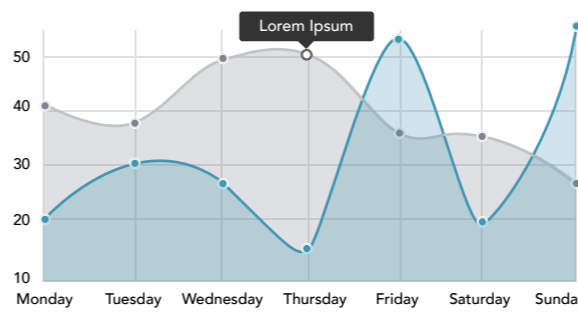

Text Link (disabled)

Check Boxes

Radio Buttons

Progress Bar

Pagination

Drop List

Button w/Drop List

Icons

Information Graphics (by chart.js for Angular)

Doughnut Chart

Pie Chart

Line Chart

Bar Chart

Grids

century gothic font	head 2	head 3	head 4
Item 1	Item 1	Item 1	Item 1
Item 2	Item 2	Item 2	Item 2
Item 3	Item 3	Item 3	Item 3
Item 4	Item 4	Item 4	Item 4
Item 5	Item 5	Item 5	Item 5